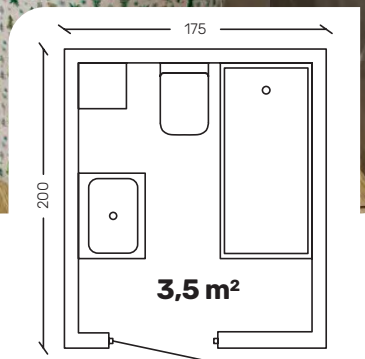

Dostępne także: Szczotka WC – **49,99 zł**, Stojak na ręczniki – **99,99 zł**

Łazienka dla każdego

- 1A. Szafka łazienkowa Marti** kolor: dąb classic/antracyt, wym. 60 x 53 x 45,6 cm,
 2 szuflady "kliknij-otwórz" - **299 zł** | **B.** Błat łazienkowy 60 cm - wym. 60 x 46,4 x 2,2 cm - **119 zł** |
2. Słupek wiszący Marti - wym. 30 x 150 x 30 cm, drzwi "kliknij-otwórz" - **249 zł**
3. Lustro łazienkowe Logan Black wym. 60 x 80 cm, oświetlenie LED, barwa neutralna,
 aluminiowa czarna rama, możliwość montażu w pionie lub poziomie - **499 zł**
4. Kolumna prysznicowa Esła z baterią termostatyczną okrągła deszczownia, śr. 20 cm,
 słuchawka 3-funkcyjna, bateria termostatyczna z blokadą temperatury 38 st. C, wąż natryskowy: 150 cm - **359 zł**
5. Wanna prostokątna Balinea - akrylowa, wym. 140 x 70 cm - **319 zł**
6. Gres szkliviowy Pure Grey - wym. 31 x 62 cm, kolor: szary, jasny szary, mat, op.: 1,54 m², cena za op.: 46,18 zł - **29,99 zł/m²**
7. Umywalka nablátowa Nyks kolor: biały, wym. 48,5 x 37,5 cm, wys. 13,5 cm - **149 zł**
8. Gres szkliviowy G317 - wym. 29,8 x 59,8 cm, kolory: brązowy, beżowy, imitacja drewna, op.: 1,60 m²,
 cena za op.: 39,98 zł - **24,99 zł/m²**
9. Zestaw podtynkowy bezkońnerzowy Naxos - **799 zł**
 w zestawie: stelaż, miska, przycisk chrom, deska wolnoopadająca slim duroplast,
 *system FRESH - koszyczek na kostki odświeżające
10. Akcesoria łazienkowe Tore chrom/chrom, ceramika, montaż bez wiercenia na taśmę 3M
A. Wieszaczek podwójny - **34,99 zł** | **B.** Uchwyt na papier - **39,99 zł** | **C.** Mydelniczka - **39,99 zł** | **D.** Kubek - **47,99 zł** |
E. Dozownik mydła - **59,99 zł** | **F.** Wieszak na ręcznik - dł. 46 cm - **69,99 zł** | **G.** Szczotka WC - **69,99 zł** |
H. Koszyk ażurowy - **89,99 zł**
10. Parawan nawanny Round wym. 80 x 140 cm, szkło transparentne: 6 mm,
 powłoka ułatwiająca czyszczenie - **289 zł**