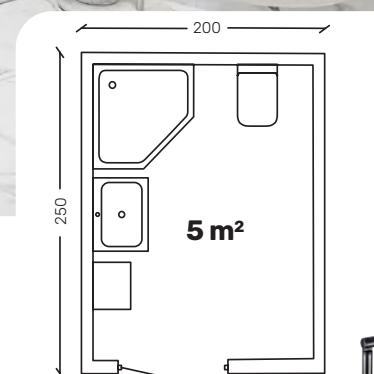

Akcesoria łazienkowe Umbra

ceramika czarny mat + drewno

1. Kubek kosmetyczny – **14,99 zł**,

2. Kubek na szczoteczki – **19,99 zł**, 3. Mydelniczka – **19,99 zł**

4. Dozownik mydła – **24,99 zł**, 5. Stojak WC – **94,99 zł**

Dostępne także: Szczotka WC – **49,99 zł**, Stojak na ręczniki – **99,99 zł**