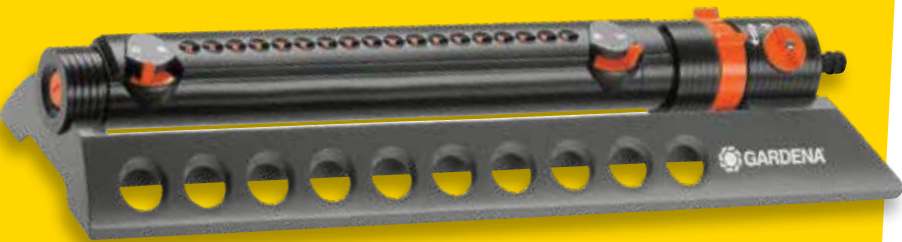

KUPUJ także ONLINE

20
BRICO
MARCHE
LAT

SUPER

PROMO!

5 lat
gwarancji

99,99 GARDENA

Zraszacz Gardena Comfort aquazoom 350/3

- pow. zraszania: do 350 m², zasięg: 21 x 17 m
- regulacja zasięgu zraszania
- regulacja szerokości zraszania
- regulacja przepływu wody
- zdemontowany filtr ze stali nierdzewnej