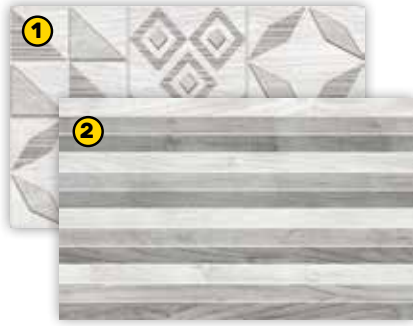

Dąb Salt Lake

- ▶ op. 2,22 m², cena za op. 59,92 zł

-struktura drewna

57,99/m²

•••••efektowne
fazowanie

Płytki ścienna Negro Brillo

- ▶ kolor: czarny
- ▶ wym. 10 x 20 cm
- ▶ op. 1 m²

Płytki ścienna Blanco Brillo

głęboka komora

15 lat
gwarancji

21,99/m²

Płytki ścienna Equador

- ▶ wym. 25 x 40 cm
- ▶ kolory: szary, ciemny szary, połysk
- ▶ wzór drewna
- ▶ op. 1,5 m², cena za op. 32,99 zł
- 1. Dekor Equador Patchwork - **16,99/szt.**
- ▶ kolor: szary, połysk
- 2. Dekor Equador Stripes - **7,99/szt.**
- ▶ kolor: szary, połysk