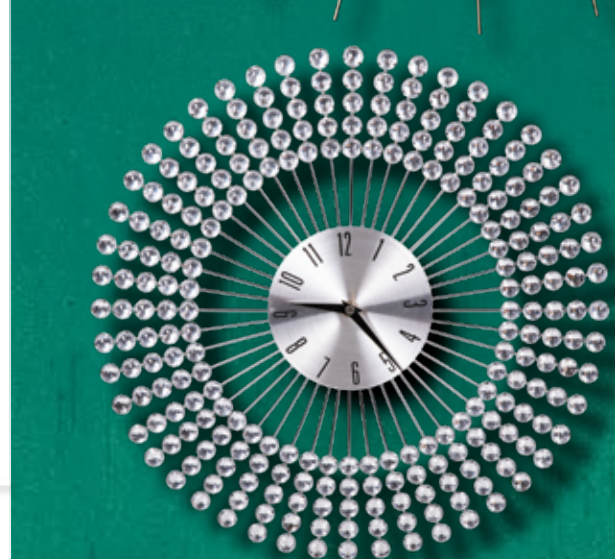

KUPUJ także ONLINE

49,99

Lampa stołowa
 › wys. 33 cm
 › E14, 60 W
 › kl. A++ do E

od **18,99**

Wazon szklany
 › wys. 24,5 cm - **18,99 zł**
 › wys. 29,5 cm - **29,99 zł**

od **17,99**

Wazon szklany
 › wys. 15,2 cm - **17,99 zł**
 › wys. 19,3 cm - **29,99 zł**

59,99

Lampa stołowa
 › wys. 40 cm
 › E14, 40 W
 › kl. A++ do E

49,99

Lampa stołowa
 › kolor: biały
 › wys. 35 cm
 › E27, 60 W
 › kl. A++ do E

od **39,99**

Lampa stołowa
 1. wys. 20 cm - **39,99 zł**
 › E14, 60 W
 › kl. A++ do E
 2. wys. 25 cm - **44,99 zł**
 › E27, 60 W
 › kl. A++ do E

od **24,99**

Wazon ceramiczny
 1. wys. 18 cm - **24,99 zł**
 2. wys. 22 cm - **39,99 zł**
 3. wys. 38 cm - **39,99 zł**

89,99

Lustro dekoracyjne
 › śr. 70 cm

59,99

Zegar
 › śr. 35 cm

od **49,99**

Figura ceramiczna Mops
 › kolory: czarny, biały
 › wys. 24 cm - **49,99 zł**
 › wys. 34 cm - **59,99 zł**