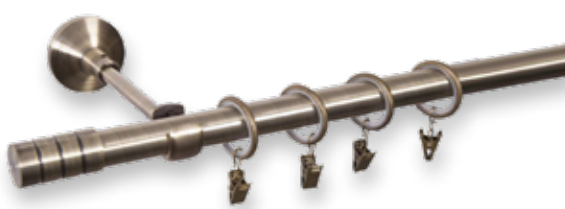

48,99

Karnisz pojedynczy GO/ON!

► kolory: antyczny mosiądz, efekt stali
► śr. 19 mm, dł. 160 cm