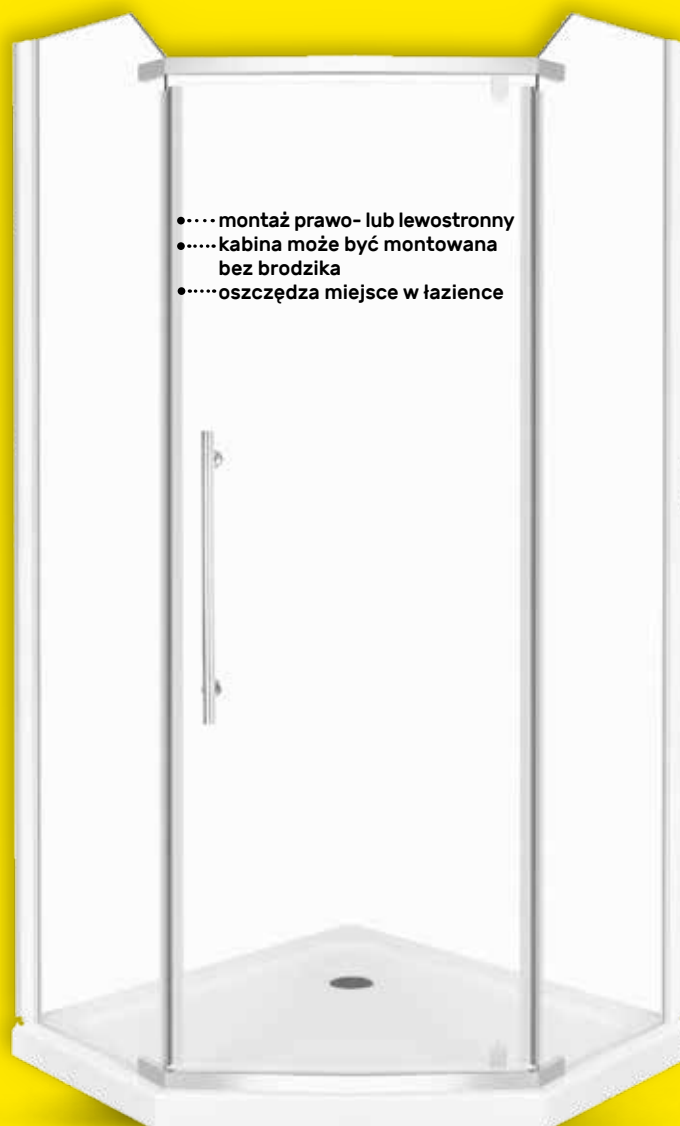

Gres polerowany Ainara

- wym. 60 x 60 cm
- kolor: czarny, wykończenie: połysk
- op. 1,44 m², cena za op. 71,99 zł

49,99

Farba emulsyjna Śnieżka EKO

- poj. 10 l
- wykończenie: mat
- doskonałe krycie
- hipoalergiczna
- cena za 1 l = 5,00 zł

Zlewozmywak granitowy Fox New

- wym. 76 x 44 x 19,5 cm
- kolor: grafitowy, beżowy, szary
- w zestawie: syfon, korek manualny, bateria typ U w kolorze

Jak wymienić zlew w kuchni?
Oglądaj video:

1

2

miejsce na wiadro i mopa

•.....cichy domyk

399,-

Szafka łazienkowa Iga z umywalką 60 cm

- wym. 60 x 82,5 x 38,6 cm
- kolor: biały
- 2 szuflady
- całość lakierowana, wysoki połysk
- uchwyty i nogi metalowe chrom
- *bez baterii

- *dostępne również:
1. Szafka wisząca nad pralkę 70 cm - **199,-**
wym. 70 x 97 x 30,6 cm
 2. Słupek gospodarczy Iga - **379,-**
wym. 60 x 186 x 34 cm

-montaż prawo- lub lewostronny
-kabina może być montowana bez brodzika
-oszczędza miejsce w łazience

599,-

Kabina natryskowa pięciokątna Glasgow

- profile chrom
- drzwi: jednoskrzydłowe, uchylne
- szkło: 6 mm, hartowane, transparentne
- *dostępny także Brodzik pięciokątny Glasgow Slim - **299 zł**
- wys. 6 cm